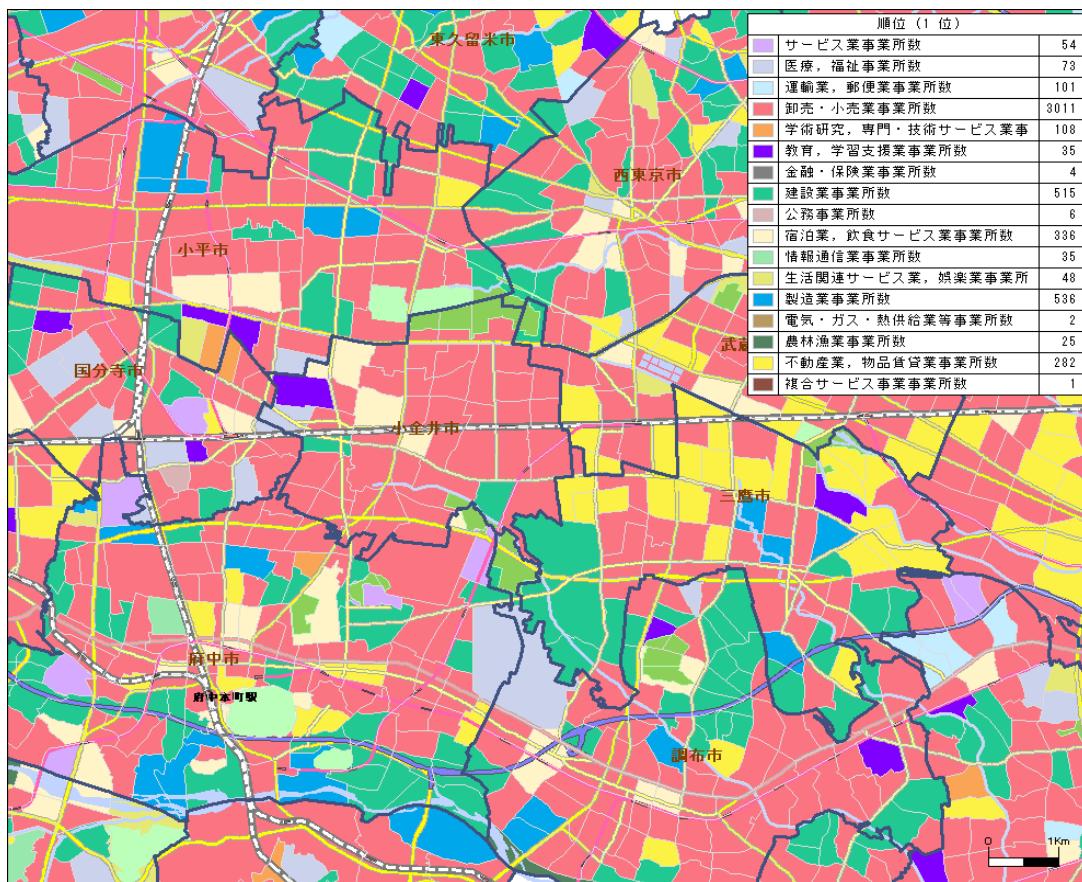

経済センサス（活用事例・価格）

概要

特長 最新の住所・地域区画に対応

経済センサスの公表値に使用されている住所は、実際の住所、地図上の地名と必ずしも一致しているわけではなく、かつ調査時点からの時間経過により、最新時点の地名とは異なっています。

当社では、独自に保有する過去からの地名・区画変遷情報を基に、最新の住所・地域区画に再編集しています。

また、編集に際し地域を按分する場合は、単純な面積按分ではなく、独自のノウハウによるウェイト配分を行っています。

★活用事例

- ・ターゲットとする業種別事業所数、オフィス人口等を把握⇒店舗等の立地選定・販売目標の設定に。
- ・他の情報と組み合わせることにより、地域のセグメント⇒店性格判断のための指標として。

サンプルマップ

町丁別No. 1業種マップ

価格

価格は指標分類、地域・利用クライアント数により変動致します。詳細についてはお問い合わせください。

全国 2,500,000円、1都3県 459,200円、東京都 162,000円 （例：全指標／1クライアントの場合）

※上記金額は、消費税別価格です。（提供形態により別途編集費用が必要となります。）

お問い合わせ先

東京・大阪・北九州の各拠点、またはhomepage@nihon-toukei.co.jp

※ご購入後のデータ活用方法についても、お気軽にお問い合わせください。

NSC
Nippon Statistics Center co.,Ltd.

株式会社 日本統計センター

URL <http://www.nihon-toukei.co.jp/>

東京 (03) 3847-1701 大阪 (06) 6441-5428
北九州 (093) 521-3726