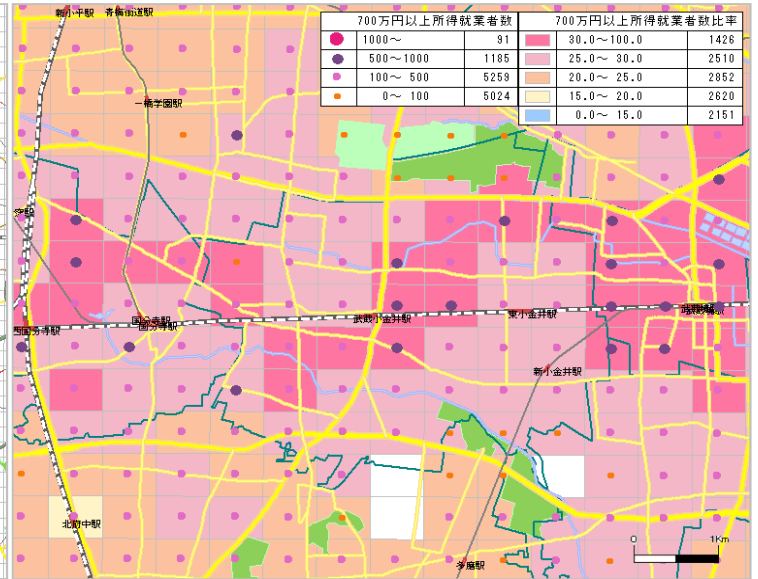

### ★活用事例

- 一定収入以上(下図参照、ここでは700万円以上)の就業者数規模を確認  
⇒特定商品の折込チラシ配布エリア等の絞り込み、地域別販売目標の設定等に利用できます。
- 推計就業者1人当りの所得額指標を使って、営業エリア、商圈範囲等における所得水準を判断  
⇒営業を掛ける場合の推奨商品の選定、または来客型の場合の品揃えの検討材料等に利用できます。
- スコア化することにより地域特性としての富裕度を評価  
⇒既存店や出店候補地の立地性を評価するための要素として用いることができます。

## サンプルマップ

駅周辺地域(1km圏)の規模スコアと富裕度スコアによるランクマップ

700万円以上所得就業者比率と同就業者数

規模スコアと富裕度スコアの散布図のランク値をマップ上に表したものです。地図上で見ることでより市場規模と富裕度の両面からみた駅周辺地域の地域特性を俯瞰することができます。

所得額が一定収入以上(ここでは700万円以上)の就業者比率により、各町丁の塗り分けを行っています。また、各メッシュ内に表示したポイントの大きさは、700万円以上所得就業者の数の多さを表しています。