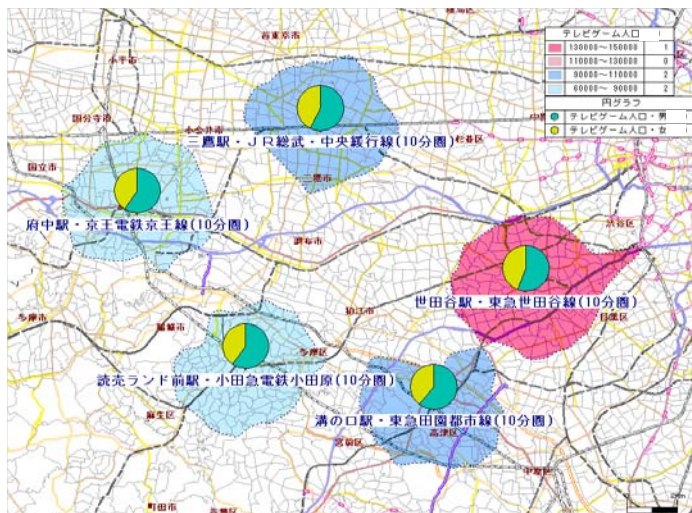

## 概要

国は、5年に一度実施される社会生活基本調査により、国内各地に居住するあらゆる属性の人が過去1年間にどのような趣味やスポーツ等の活動を行ったか、一日をどのように過ごしたか等を調査し、公表しています。当社では、この調査結果を基にして、独自に保有する推計人口等の統計資料を用い、小地域単位での行動者数を推計しました。

### ★活用事例

同じ価値観や趣向を持つ人の分布を性別に把握することが可能となります。  
⇒販売する商品・サービス等のマーケット規模が把握できます。

## サンプルマップ

鉄道駅周辺地域における「園芸・ガーデニング人口」「テレビゲーム人口」の総数と男女比を把握するためのマップです。  
※人口推移ランクを併用することで、その地域の動向をみることも可能になります。

←当該地域を人口推移ランクで塗りわけし、町域内の「園芸・ガーデニング人口」「テレビゲーム人口」を表しました。

↓集約地域内データを表示しています。

集約名称 (10分圏)	園芸・ガーデニング人口		テレビゲーム人口			
	男	女	男	女		
世田谷駅	54,217	17,942	36,276	149,637	82,969	66,672
溝の口駅	29,415	10,918	18,496	93,098	56,010	37,087
三鷹駅	37,753	13,075	24,677	90,062	51,304	38,756
府中駅	33,398	12,170	21,233	69,736	41,492	28,243
読売ランド前駅	38,010	14,129	23,883	64,360	38,653	25,707