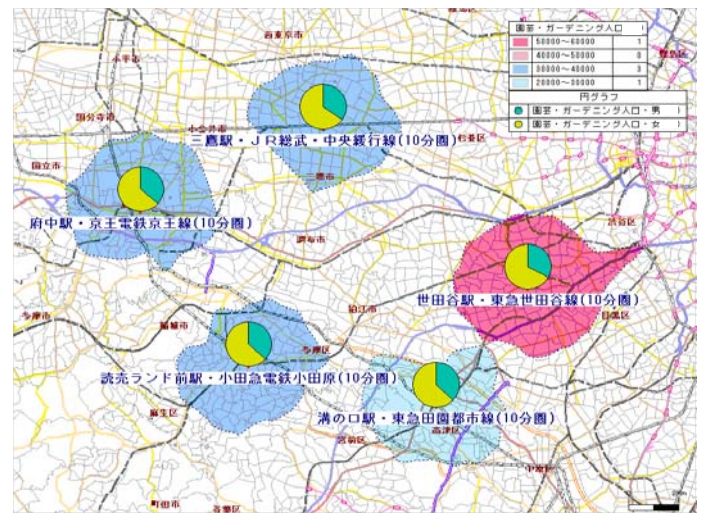

## 概要

国は、5年に一度実施される社会生活基本調査により、国内各地に居住するあらゆる属性の人が過去1年間にどのような趣味やスポーツ等の活動を行ったか、一日をどのように過ごしたか等を調査し、公表しています。当社では、この調査結果を基にして、独自に保有する推計人口等の統計資料を用い、小地域単位での行動者数を推計しました。

### ★活用事例

同じ価値観や趣向を持つ人の分布を性別に把握することが可能となります。  
⇒販売する商品・サービス等のマーケット規模が把握できます。

## サンプルマップ

鉄道駅周辺地域における「園芸・ガーデニング人口」「テレビゲーム人口」の総数と男女比を把握するためのマップです。  
※人口推移ランクを併用することで、その地域の動向をみることも可能になります。

←当該地域を人口推移ランクで塗りわけし、町域内の「園芸・ガーデニング人口」「テレビゲーム人口」を表しました。

↓集約地域内データを表示しています。

集約名称 (10分圏)	園芸・ガーデニング人口		テレビゲーム人口			
	男	女	男	女		
世田谷駅	54,217	17,942	36,276	149,637	82,969	66,672
溝の口駅	29,415	10,918	18,496	93,098	56,010	37,087
三鷹駅	37,753	13,075	24,677	90,062	51,304	38,756
府中駅	33,398	12,170	21,233	69,736	41,492	28,243
読売ランド前駅	38,010	14,129	23,883	64,360	38,653	25,707