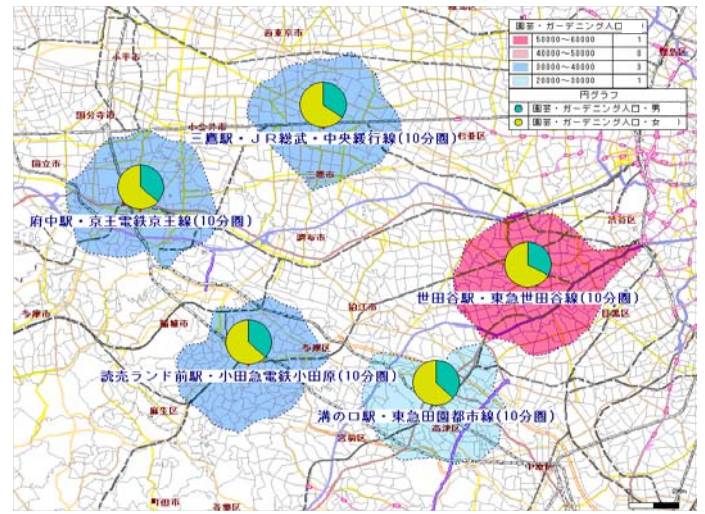

## 概要

国は、5年に一度実施される社会生活基本調査により、国内各地に居住するあらゆる属性の人が過去1年間にどのような趣味やスポーツ等の活動を行ったか、一日をどのように過ごしたか等を調査し、公表しています。当社では、この調査結果を基にして、独自に保有する推計人口等の統計資料を用い、小地域単位での行動者数を推計しました。

### ★活用事例

同じ価値観や趣向を持つ人の分布を性別に把握することが可能となります。  
⇒販売する商品・サービス等のマーケット規模が把握できます。

## サンプルマップ

鉄道駅周辺地域における「園芸・ガーデニング人口」「テレビゲーム人口」の総数と男女比を把握するためのマップです。  
※人口推移ランクを併用することで、その地域の動向をみることも可能になります。

←当該地域を人口推移ランクで塗りわけし、町域内の「園芸・ガーデニング人口」「テレビゲーム人口」を表しました。

↓集約地域内データを表示しています。

集約名称 (10分圏)	園芸・ガーデニング人口		テレビゲーム人口			
	男	女	男	女		
世田谷駅	54,217	17,942	36,276	149,637	82,969	66,672
溝の口駅	29,415	10,918	18,496	93,098	56,010	37,087
三鷹駅	37,753	13,075	24,677	90,062	51,304	38,756
府中駅	33,398	12,170	21,233	69,736	41,492	28,243
読売ランド前駅	38,010	14,129	23,883	64,360	38,653	25,707