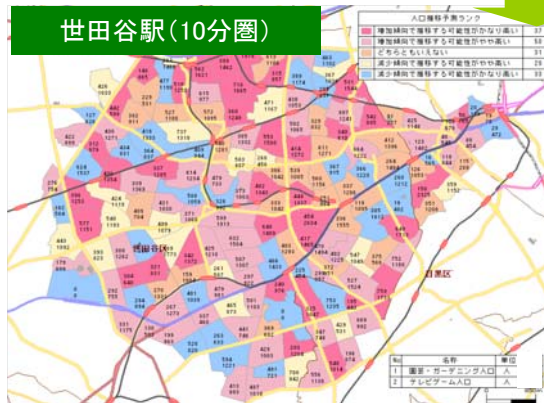

# 推計行動別人口(概要・価格)

## 概要

国は、5年に一度実施される社会生活基本調査により、国内各地に居住するあらゆる属性の人が過去1年間にどのような趣味やスポーツ等の活動を行ったか、一日をどのように過ごしたか等を調査し、公表しています。当社では、この調査結果を基にして、独自に保有する推計人口等の統計資料を用い、小地域単位での行動者数を推計しました。

### ★活用事例

同じ価値観や趣向を持つ人の分布を性別に把握することが可能となります。  
⇒販売する商品・サービス等のマーケット規模が把握できます。

## サンプルマップ

鉄道駅周辺地域における「園芸・ガーデニング人口」「テレビゲーム人口」の総数と男女比を把握するためのマップです。  
※人口推移ランクを併用することで、その地域の動向をみることも可能になります。

←当該地域を人口推移ランクで塗りわけし、町域内の「園芸・ガーデニング人口」「テレビゲーム人口」を表しました。

↓集約地域内データを表示しています。

集約名称 (10分圏)	園芸・ガーデニング人口		テレビゲーム人口			
	男	女	男	女		
世田谷駅	54,217	17,942	36,276	149,637	82,969	66,672
溝の口駅	29,415	10,918	18,496	93,098	56,010	37,087
三鷹駅	37,753	13,075	24,677	90,062	51,304	38,756
府中駅	33,398	12,170	21,233	69,736	41,492	28,243
読売ランド前駅	38,010	14,129	23,883	64,360	38,653	25,707