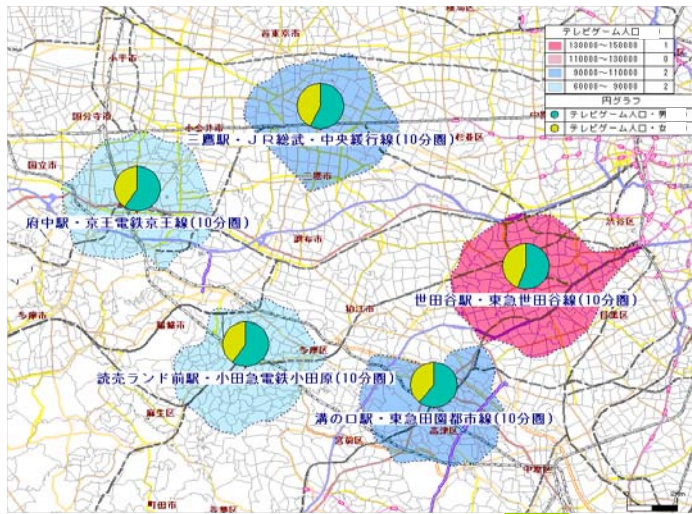

## 概要

国は、5年に一度実施される社会生活基本調査により、国内各地に居住するあらゆる属性の人が過去1年間にどのような趣味やスポーツ等の活動を行ったか、一日をどのように過ごしたか等を調査し、公表しています。当社では、この調査結果を基にして、独自に保有する推計人口等の統計資料を用い、小地域単位での行動者数を推計しました。

### ★活用事例

同じ価値観や趣向を持つ人の分布を性別に把握することが可能となります。  
⇒販売する商品・サービス等のマーケット規模が把握できます。

## サンプルマップ

鉄道駅周辺地域における「園芸・ガーデニング人口」「テレビゲーム人口」の総数と男女比を把握するためのマップです。  
※人口推移ランクを併用することで、その地域の動向をみることも可能になります。

←当該地域を人口推移ランクで塗りわけし、町域内の「園芸・ガーデニング人口」「テレビゲーム人口」を表しました。

↓集約地域内データを表示しています。

集約名称 (10分圏)	園芸・ガーデニング人口		テレビゲーム人口			
	男	女	男	女		
世田谷駅	54,217	17,942	36,276	149,637	82,969	66,672
溝の口駅	29,415	10,918	18,496	93,098	56,010	37,087
三鷹駅	37,753	13,075	24,677	90,062	51,304	38,756
府中駅	33,398	12,170	21,233	69,736	41,492	28,243
読売ランド前駅	38,010	14,129	23,883	64,360	38,653	25,707