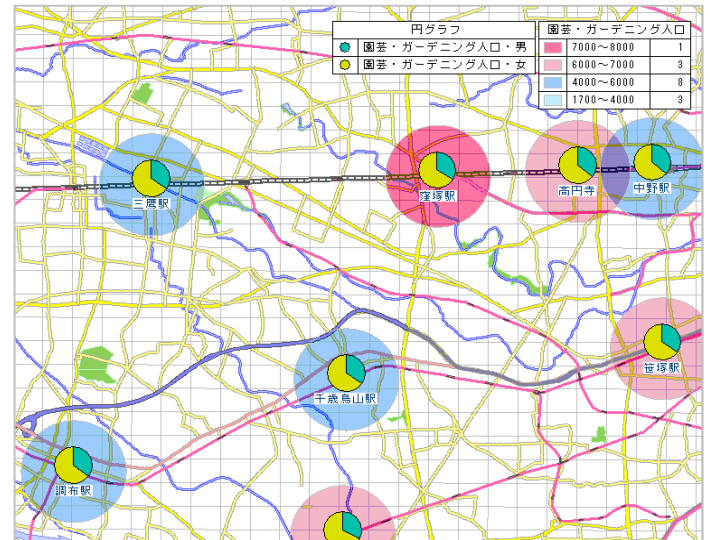

NSC Database Library

NSCデータベース製品(メッシュ版)のご案内

国が作成する地域メッシュ統計と同様の「統計に用いる標準地域メッシュおよび標準地域メッシュコード」における第3次地域区画(1km)、1/2メッシュ区画(500m)に対応した、当社メッシュ版データベースのラインナップを紹介します。

推計行動別人口

行動別人口とは

あらゆる人々が、日常行っている様々な活動について、年齢、性別、居住地域、あるいは居住する住居形態などによる違いに着目し、その行動者数を推計したデータベースです。

※世界測地系によるメッシュ区画(500m、1km)に対応したデータベースです。
※当データベースの提供年次は、2016年です。

推計行動別人口(概要・価格)

概要

国は、5年に一度実施される社会生活基本調査により、国内各地に居住するあらゆる属性の人が過去1年間にどのような趣味やスポーツ等の活動を行ったか、一日をどのように過ごしたか等を調査し、公表しています。当社では、この調査結果を基にして、独自に保有する推計人口等の統計資料を用い、メッシュ単位での行動者数を推計しました。

★活用事例

同じ価値観や趣向を持つ人の分布を性別に把握することが可能となります。
⇒販売する商品・サービス等のマーケット規模が把握できます。

サンプルマップ

鉄道駅周辺地域における「園芸・ガーデニング人口」「テレビゲーム人口」の総数と男女比を把握するためのマップです。

←当該地域をメッシュ別に塗り分けし「テレビゲーム人口」「園芸・ガーデニング人口」を表しました。

↓集約地域内データを表示しています。

集約名称 (1km圏)	テレビゲーム人口		園芸・ガーデニング人口			
	男	女	男	女		
笹塚駅	22,440	12,916	9,527	6,867	2,396	4,473
高円寺	23,496	13,986	9,510	6,622	2,374	4,248
窪塚駅	17,988	10,120	7,871	7,341	2,490	4,849
千歳鳥山駅	15,363	8,473	6,891	5,357	1,859	3,497
三鷹駅	15,843	9,008	6,835	5,048	1,737	3,310
調布駅	13,877	8,121	5,754	4,226	1,504	2,724
中野駅	21,372	12,888	8,483	5,918	2,146	3,772