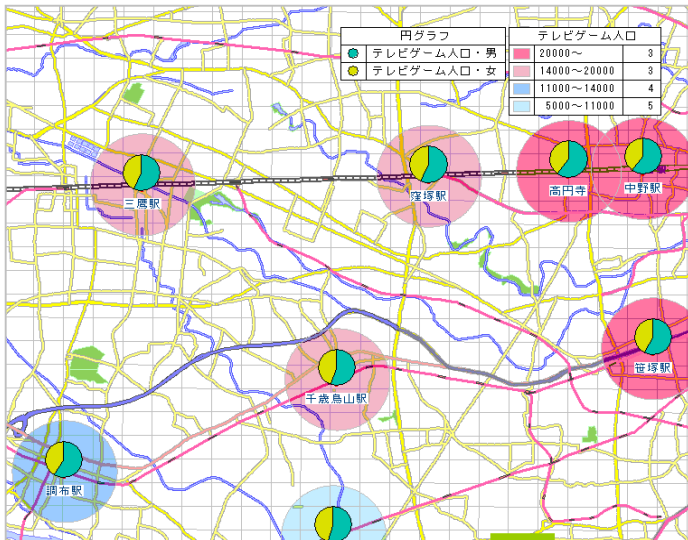

NSC Database Library

NSCデータベース製品(メッシュ版)のご案内

国が作成する地域メッシュ統計と同様の「統計に用いる標準地域メッシュおよび標準地域メッシュコード」における第3次地域区画(1km)、1/2メッシュ区画(500m)に対応した、当社メッシュ版データベースのラインナップを紹介します。

推計行動別人口

行動別人口とは

あらゆる人々が、日常行っている様々な活動について、年齢、性別、居住地域、あるいは居住する住居形態などによる違いに着目し、その行動者数を推計したデータベースです。

※世界測地系によるメッシュ区画(500m、1km)に対応したデータベースです。
※当データベースの提供年次は、2016年です。

推計行動別人口(概要・価格)

概要

国は、5年に一度実施される社会生活基本調査により、国内各地に居住するあらゆる属性の人が過去1年間にどのような趣味やスポーツ等の活動を行ったか、一日をどのように過ごしたか等を調査し、公表しています。当社では、この調査結果を基にして、独自に保有する推計人口等の統計資料を用い、メッシュ単位での行動者数を推計しました。

★活用事例

同じ価値観や趣向を持つ人の分布を性別に把握することが可能となります。
⇒販売する商品・サービス等のマーケット規模が把握できます。

サンプルマップ

鉄道駅周辺地域における「園芸・ガーデニング人口」「テレビゲーム人口」の総数と男女比を把握するためのマップです。

←当該地域をメッシュ別に塗り分けし「テレビゲーム人口」「園芸・ガーデニング人口」を表しました。

↓集約地域内データを表示しています。

集約名称 (1km圏)	テレビゲーム人口		園芸・ガーデニング人口			
	男	女	男	女		
笹塚駅	22,440	12,916	9,527	6,867	2,396	4,473
高円寺	23,496	13,986	9,510	6,622	2,374	4,248
窪塚駅	17,988	10,120	7,871	7,341	2,490	4,849
千歳鳥山駅	15,363	8,473	6,891	5,357	1,859	3,497
三鷹駅	15,843	9,008	6,835	5,048	1,737	3,310
調布駅	13,877	8,121	5,754	4,226	1,504	2,724
中野駅	21,372	12,888	8,483	5,918	2,146	3,772