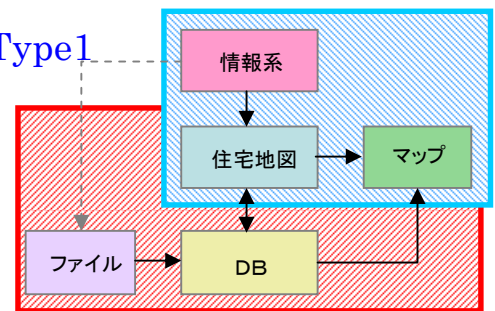

またADDUPでは**名寄せ機能**を装備しており、お客様が保有する顧客情報に、市販の企業情報等を加え統合データベースを構築することも可能となっています。

< データ一括出力機能 (Lookout) >

Lookout は、必要とする支店、担当者別に、キャンペーン等で対象とする顧客をデータベースから検索・抽出し、各々訪問先リスト・マップ等を自動作成する機能です。

この機能を用いることにより、本部のみへの設置でも活用することが可能なため、住宅地図システム導入の初期コスト、ネットワークインフラ等への負荷の低減を図ることができます。

Lookhere Web Application

このような時、Lookhere では、2つのタイプのシステムを組み合わせご利用いただけます。

情報系システムで抽出した訪問先を住宅地図上で確認したい。

情報系システム外に顧客の属性情報等を出したくない。

住宅地図の世帯・企業情報を新規先開拓用の情報として活用したい。

独自に入手・作成した訪問先リストを住宅地図に登録して利用したい。

Type1

Type2

Type1 Easy Mapping = 情報系システムアドインタイプの住宅地図マッピングツール

既にご利用のシステム(例えばMCIF、CRM等のシステム)へアドインするタイプのシステムです。データは、ご利用のシステムからLookhere(マッピングシステム)へ直接転送します。

- ・情報系システムの弱点であるマッピングに対応
- ・既存システムにボタン1つ付加して簡単マッピング
- ・情報移動はシステム間のみ！セキュリティを確保

情報系システムで作成した訪問先リストをマップ上へ展開
リスト上では困難な個別先の状況をマップ上で確認

マッピング

Type2 Relation Manager = 独立した顧客DBを構築する「スタンダードタイプ」の住宅地図システム

顧客情報の管理から、訪問先の抽出・マッピングまで、全般的な業務を支援するためのシステムです。データは、CSV等ファイルによるアップロード、またはRDBMSのテーブルを利用します。