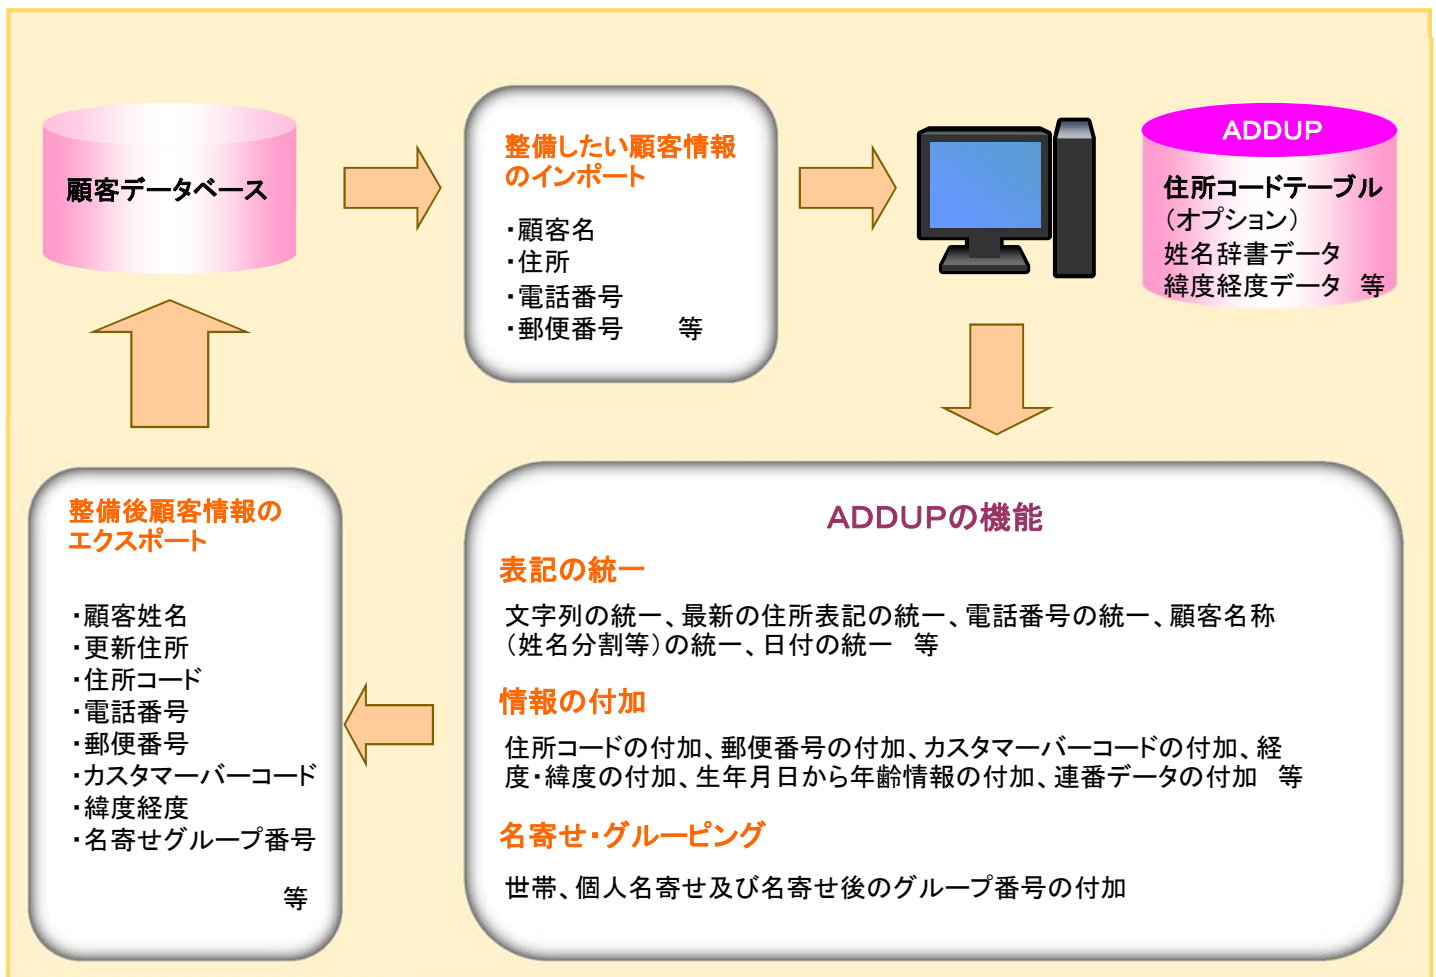

## ADD UP (アドアップ)

### 顧客データベース整備システム

# ADD UP Application

データクレンジング～グルーピングまでを自動処理

下記の一連の処理を自動化

- ① データインポート (ODBC、テキスト)
- ② データクレンジング
- ③ 情報付加
- ④ グルーピング (名寄せ)
- ⑤ データエクスポート (ODBC、テキスト)

★夜間バッチ処理によりDB化